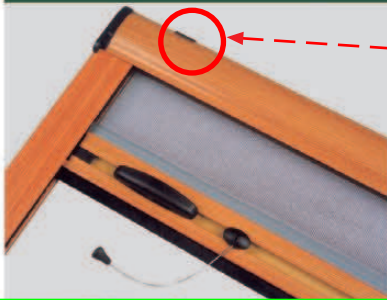

Esquadro de fixação do terminal

Puxador com alça auto ajustável

**Kit P42
Misto**

TELAS MOSQUITEIRO DE ENROLAR - CAIXA REDONDA MINI R33 (33 MM)

Trava de fixação

Testeiro embutido
Mini R33 (33mm)

Caixa MINI R33 (33 mm.)

Caixa MINI R33 (33 mm.)
com tecido e terminal

Accessórios caixa
Mini R33

Kit
Mini R33

TESTEIRO
MINI R33

TELAS MOSQUITIRO DE ENROLAR - CAIXA REDONDA MINI R35 (35 MM)

**Mosquiteiro de enrolar
Caixa arredondada Mini R35 (35 mm.)**