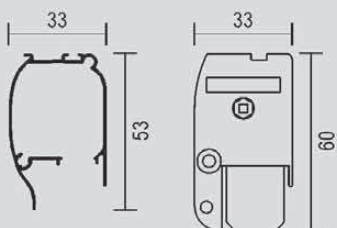

Esquadro de fixação do terminal

Puxador com alça auto ajustável

**Kit P42
Misto**

TELAS MOSQUITEIRO DE ENROLAR - CAIXA REDONDA MINI R33 (33 MM)

Trava de fixação

Testeiro embutido
Mini R33 (33mm)

Caixa MINI R33 (33 mm.)

Caixa MINI R33 (33 mm.)
com tecido e terminal

Accessórios caixa
Mini R33

Kit
Mini R33

TESTEIRO
MINI R33

TELAS MOSQUITIRO DE ENROLAR - CAIXA REDONDA MINI R35 (35 MM)

**Mosquiteiro de enrolar
Caixa arredondada Mini R35 (35 mm.)**

R35 - Caixa, tecido e terminal

**Mosquiteiro de enrolar
Modelo T35 (35 mm.)**

**CABEÇOTE, TESTEIRO
E TAMPA**

**Kit Mini R35
(aparafusar)**

**Kit R35 Misto
com trava**

KIT T35