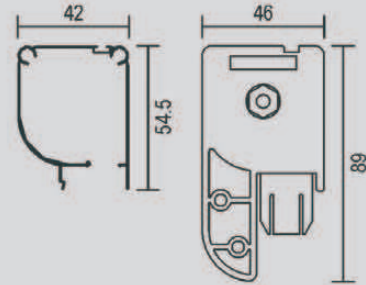

TELAS MOSQUITEIRO DE ENROLAR - CAIXA REDONDA R42 (42 MM)

R42 mm. Misto

Mosquiteiro de enrolar R42 mm.
Caixa de 42 mm.
com trava

Mosquiteiro de enrolar com Caixa R42 mm. Misto

TESTEIRO R42 MISTO

Parafuso puxador auto-ajustável

Puxador com adaptador para terminal

KIT R42 CLIP

BUSCA PARAFUSO

TELAS MOSQUITERO DE ENROLAR - CAIXA REDONDA P42 (42MM)

Caixa de alumínio com testeiro embutido.

**FLASQUE P42
MIXTE**

P42 acabado
Ral 8007

Caixa P42 (42 mm.)
Misto

Esquadro de fixação do terminal

Puxador com alça auto ajustável

**Kit P42
Misto**

TELAS MOSQUITEIRO DE ENROLAR - CAIXA REDONDA MINI R33 (33 MM)

Trava de fixação

Testeiro embutido
Mini R33 (33mm)

Caixa MINI R33 (33 mm.)

Caixa MINI R33 (33 mm.)
com tecido e terminal

Accessórios caixa
Mini R33

Kit
Mini R33

TESTEIRO
MINI R33

TELAS MOSQUITIRO DE ENROLAR - CAIXA REDONDA MINI R35 (35 MM)

**Mosquiteiro de enrolar
Caixa arredondada Mini R35 (35 mm.)**