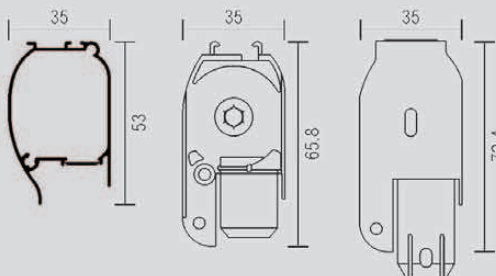

Esquadro de fixação do terminal

Puxador com alça auto ajustável

**Kit P42
Misto**

TELAS MOSQUITEIRO DE ENROLAR - CAIXA REDONDA MINI R33 (33 MM)

Trava de fixação

Testeiro embutido
Mini R33 (33mm)

Caixa MINI R33 (33 mm.)

Caixa MINI R33 (33 mm.)
com tecido e terminal

Accessórios caixa
Mini R33

Kit
Mini R33

TESTEIRO
MINI R33

TELAS MOSQUITIRO DE ENROLAR - CAIXA REDONDA MINI R35 (35 MM)

**Mosquiteiro de enrolar
Caixa arredondada Mini R35 (35 mm.)**

R35 - Caixa, tecido e terminal

**Mosquiteiro de enrolar
Modelo T35 (35 mm.)**

**CABEÇOTE, TESTEIRO
E TAMPA**

**Kit Mini R35
(aparafusar)**

**Kit R35 Misto
com trava**

KIT T35