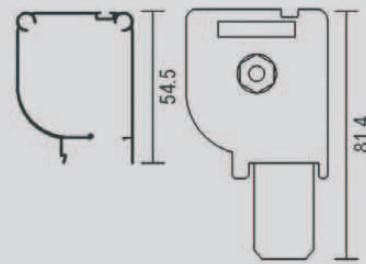

TELAS MOSQUITEIRO DE ENROLAR - CAIXA REDONDA R42 (42 MM)

R42 mm. Misto

Mosquiteiro de enrolar R42 mm.
Caixa de 42 mm.
com trava

Mosquiteiro de enrolar com Caixa R42 mm. Misto

TESTEIRO R42 MISTO

Parafuso puxador auto-ajustável

Puxador com adaptador para terminal

KIT R42 CLIP

BUSCA PARAFUSO

TELAS MOSQUITERO DE ENROLAR - CAIXA REDONDA P42 (42MM)

Caixa de alumínio com testeiro embutido.

**FLASQUE P42
MIXTE**

P42 acabado
Ral 8007

Caixa P42 (42 mm.)
Misto

Esquadro de fixação do terminal

Puxador com alça auto ajustável

**Kit P42
Misto**

TELAS MOSQUITEIRO DE ENROLAR - CAIXA REDONDA MINI R33 (33 MM)

Trava de fixação

Testeiro embutido
Mini R33 (33mm)

Caixa MINI R33 (33 mm.)

Caixa MINI R33 (33 mm.)
com tecido e terminal

Accessórios caixa
Mini R33

Kit
Mini R33

TESTEIRO
MINI R33

TELAS MOSQUITIRO DE ENROLAR - CAIXA REDONDA MINI R35 (35 MM)

**Mosquiteiro de enrolar
Caixa arredondada Mini R35 (35 mm.)**