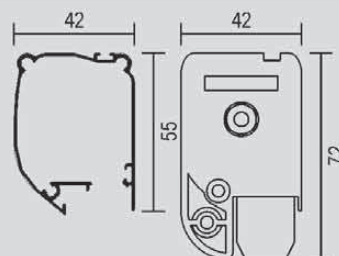

TELAS MOSQUITEIRO DE ENROLAR - CAIXA REDONDA R42 (42 MM)

R42 mm. Misto

Mosquiteiro de enrolar R42 mm.
Caixa de 42 mm.
com trava

Mosquiteiro de enrolar com Caixa R42 mm. Misto

TESTEIRO R42 MISTO

Parafuso puxador auto-ajustável

Puxador com adaptador para terminal

KIT R42 CLIP

BUSCA PARAFUSO

TELAS MOSQUITERO DE ENROLAR - CAIXA REDONDA P42 (42MM)

Caixa de alumínio com testeiro embutido.

**FLASQUE P42
MIXTE**

P42 acabado
Ral 8007

Caixa P42 (42 mm.)
Misto

Esquadro de fixação do terminal

Puxador com alça auto ajustável

**Kit P42
Misto**

TELAS MOSQUITEIRO DE ENROLAR - CAIXA REDONDA MINI R33 (33 MM)

Trava de fixação

Testeiro embutido
Mini R33 (33mm)

Caixa MINI R33 (33 mm.)

Caixa MINI R33 (33 mm.)
com tecido e terminal

Accessórios caixa
Mini R33

Kit
Mini R33

TESTEIRO
MINI R33

TELAS MOSQUITIRO DE ENROLAR - CAIXA REDONDA MINI R35 (35 MM)

**Mosquiteiro de enrolar
Caixa arredondada Mini R35 (35 mm.)**